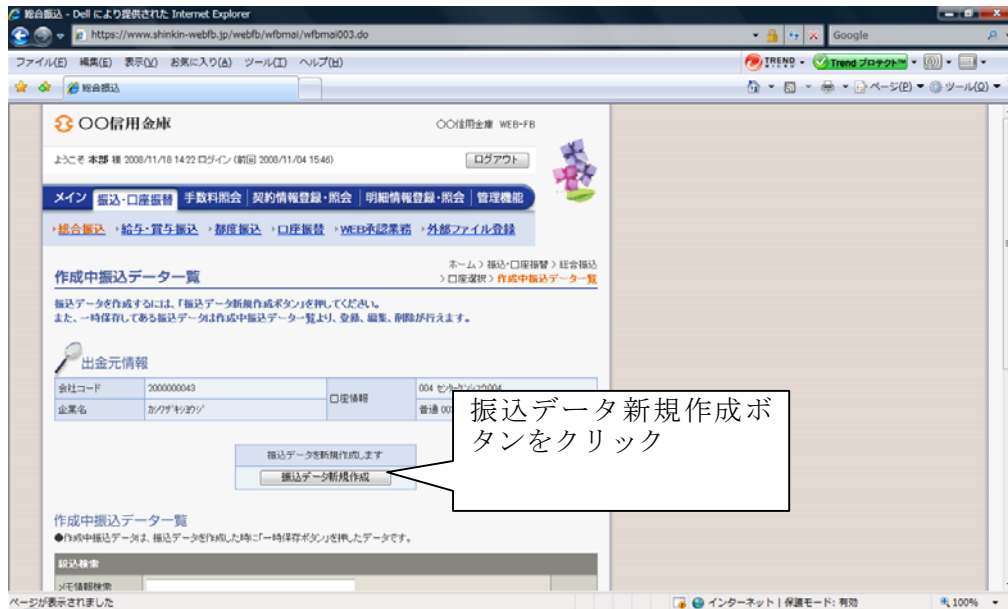

今回の不具合について

今回の不具合を図解すると下記ようになります。

総合振込 - Dell により提供された Internet Explorer

https://www.shinkin-webfb.jp/webfb/wfbapp/wfbapp002.do

総合振込

〇〇信用金庫 WEB-FB

ようこそ 本都 様 2008/11/18 14:22 ログイン (前回 2008/11/04 15:46) ログアウト