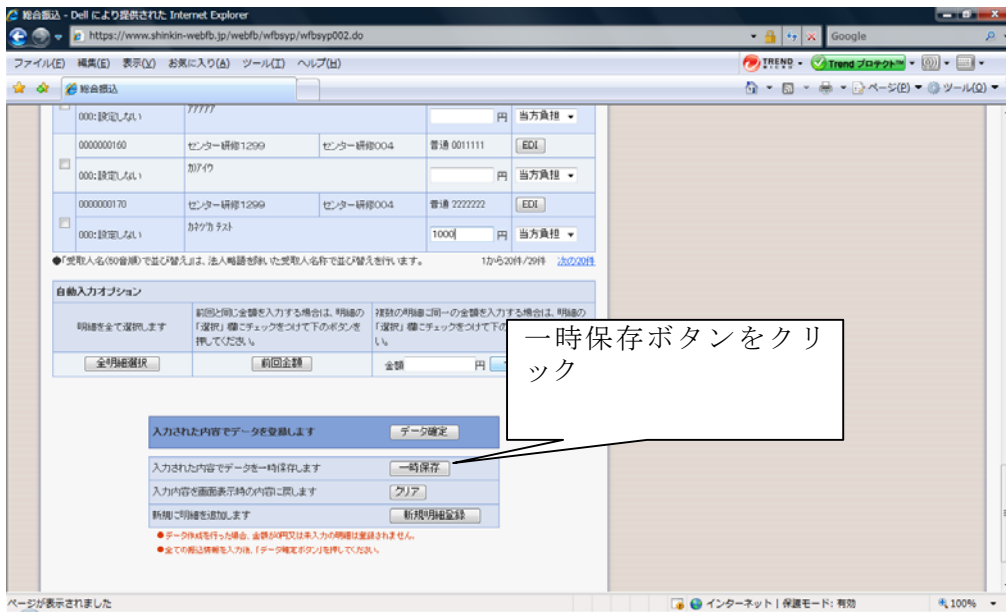

今回の不具合について

今回の不具合を図解すると下記ようになります。

総合振込 - Dell により提供された Internet Explorer

https://www.shinkin-webfb.jp/webfb/wfbapp/wfbapp002.do

総合振込

〇〇信用金庫 WEB-FB

ようこそ 本都 様 2008/11/18 14:22 ログイン (前回 2008/11/04 15:46) ログアウト