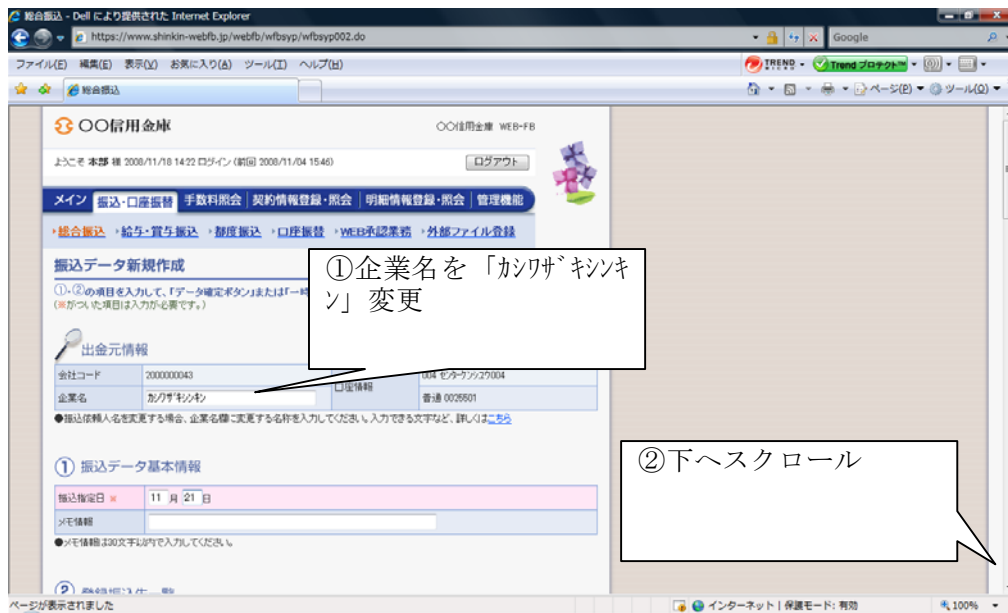

今回の不具合について

今回の不具合を図解すると下記ようになります。

総合振込 - Dell により提供された Internet Explorer

https://www.shinkin-webfb.jp/webfb/wfbapp/wfbapp002.do

総合振込

〇〇信用金庫 WEB-FB

ようこそ 本都 様 2008/11/18 14:22 ログイン (前回 2008/11/04 15:46) ログアウト