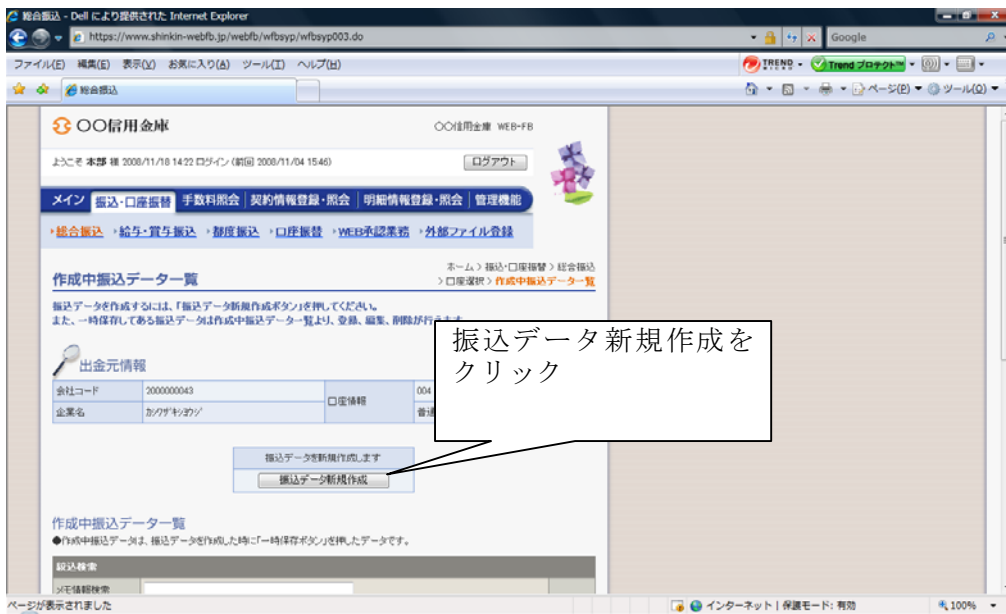

今回の不具合について

今回の不具合を図解すると下記ようになります。

総合振込 - Dell により提供された Internet Explorer

https://www.shinkin-webfb.jp/webfb/wfbapp/wfbapp002.do

総合振込

〇〇信用金庫 WEB-FB

ようこそ 本都 様 2008/11/18 14:22 ログイン (前回 2008/11/04 15:46) ログアウト