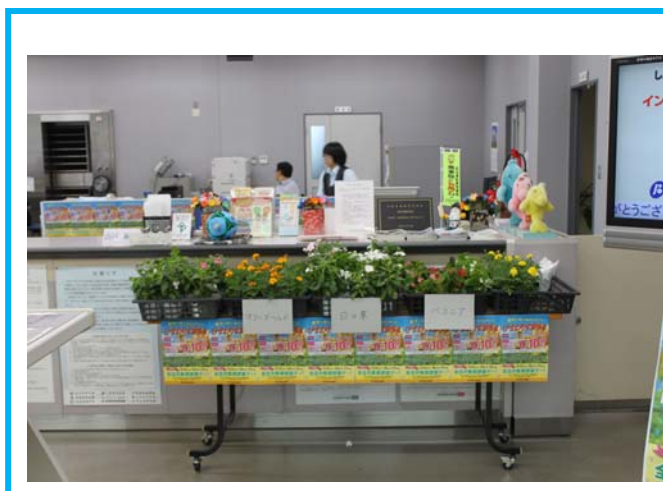

# しんきん NAVI !

平成 27 年 7 月

7月 15 日から 17 日まで『ひまわり定期預金・全店お客様感謝デー』を開催させて頂きました。

ご来店されたお客様が楽しんで頂けるようロビー展等を開催致しましたので皆さんに紹介します！

今後も皆様が来店しやすい店舗作りを心掛けていきますので、お気づきの点等ございましたらお気軽にお声掛け下さい。

本店

諏訪町支店

四谷支店