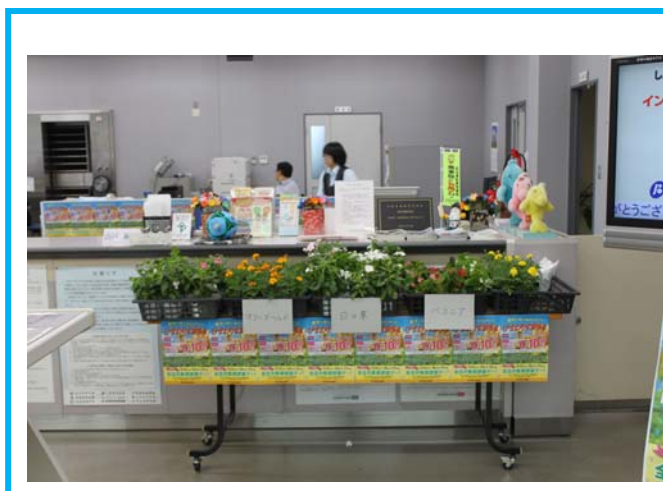

～地域との絆を大切にしたい～

な び

しんきん NAVI !

平成 27 年 7 月

7月15日から17日まで『ひまわり定期預金・全店お客様感謝デー』を開催させて頂きました。

ご来店されたお客様が楽しんで頂けるようロビー展等を開催致しましたので皆さんに紹介します！

今後も皆様が来店しやすい店舗作りを心掛けていきますので、お気づきの点等ございましたらお気軽にお声掛け下さい。

半田支店