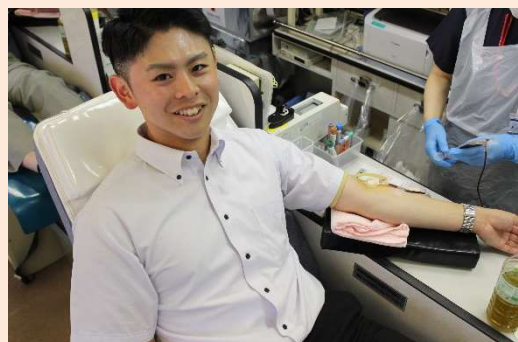

献血

市民プラザ前に献血車を配備し、
一般のお客様と役職員合わせ
37名が献血に協力しました。(6/11)