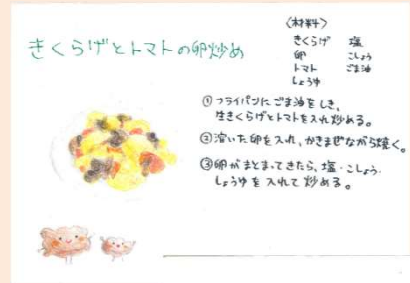

障がい者福祉の応援!

～「信用金庫の日」(6/15)に合わせ、様々な活動を行いました～

半田里庵こすもす様の活動支援

「障がい者福祉の応援」を目的に『半田里庵の乾燥きくらげ』を役職員全員で購入しました。

栽培・収穫・乾燥まで手作業で行っており、同封のレシピ・イラストも手作りです。
商品のお問い合わせは 0257-35-7585まで♪

かしわハンズ様の活動支援

「障がい者福祉の応援」を目的に、かしわハンズ様の『えちゴンしょくぱん』を役職員全員で購入しました。